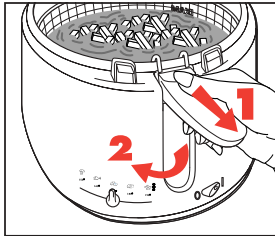

Min. 1,9 l

Max. 2,1 l

Min. 1660 g

Max. 1910 g

+/- 1000 / 1200 g

+/- 450 / 900 g

Maxi-Fry

	Nb		 °C	
		1000 g	190°C	+/- 11 - 16 min.
		1200 g	1 170°C 2 190°C	+/- 11 - 13 min. +/- 8 - 10 min.
		350/400 g	190°C	+/- 6 - 7 min.
	8 - 10		190°C	+/- 9 - 10 min.
	2		180°C	+/- 14 - 16 min.
	1 - 2		170°C	+/- 6 - 8 min.
	6		170°C	+/- 3 - 4 min.
		200 g	MINI	+/- 5 - 7 min.
	10 - 12		180°C	+/- 11 - 13 min.
	4		180°C	+/- 5 - 6 min.
* * *	Nb		 °C	
		900 g	190°C	+/- 12 - 14 min.
		450 g	170°C	+/- 9 - 13 min.
	2	300 g	190°C	+/- 5 - 7 min.
	2		190°C	+/- 14 - 15 min.
	16	275 g	190°C	+/- 4 - 5 min.
	12	180 g	190°C	+/- 3 - 4 min.