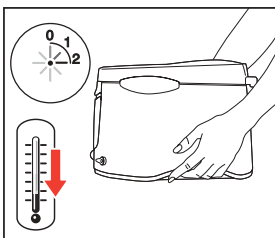

Min. 1,9 l

Max. 2,1 l

Min. 1660 g

Max. 1910 g

+/- 1000 / 1200 g

+/- 450 / 900 g

Maxi-Fry

	Nb		 °C	
		1000 g	190°C	+/- 11 - 16 min.
		1200 g	1 170°C 2 190°C	+/- 11 - 13 min. +/- 8 - 10 min.
		350/400 g	190°C	+/- 6 - 7 min.
	8 - 10		190°C	+/- 9 - 10 min.
	2		180°C	+/- 14 - 16 min.
	1 - 2		170°C	+/- 6 - 8 min.
	6		170°C	+/- 3 - 4 min.
		200 g	MINI	+/- 5 - 7 min.
	10 - 12		180°C	+/- 11 - 13 min.
	4		180°C	+/- 5 - 6 min.
* * *	Nb		 °C	
		900 g	190°C	+/- 12 - 14 min.
		450 g	170°C	+/- 9 - 13 min.
	2	300 g	190°C	+/- 5 - 7 min.
	2		190°C	+/- 14 - 15 min.
	16	275 g	190°C	+/- 4 - 5 min.
	12	180 g	190°C	+/- 3 - 4 min.